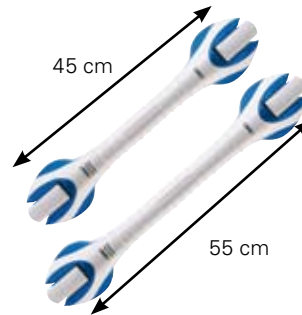

Témoin visuel de sécurité Vert/Rouge

Ce témoin vous indique si votre barre est correctement fixée et si le vide est bien assuré sous la ventouse pour un transfert en toute sécurité !

Ventouses de grande précision

Ventouse de diamètre 9 cm.
Barre de diamètre 3,5 cm.
Déport de 7,5 cm par rapport au mur.

Données techniques

H171	45 cm	40 kg	100 kg	80 kg
H172	55 cm	40 kg	100 kg	80 kg

Coloris

Blanc/Bleu

Codes

- 1526476 Stileo H171** - Barres ventouses 45 cm
1526477 Stileo H172 - barres ventouses 55 cm