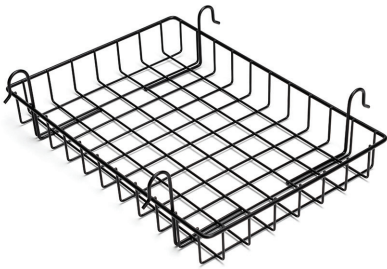

Harnais de sécurité

Appui-tête
réglable - U72

Accoudoirs tubulaires

Support latéral
(hanches/tronc)

Roues bandages
ou gonflables

Accédez au mini-site GEMINI

Support oxygène - U70

Coussin de stabilisation du tronc - U71